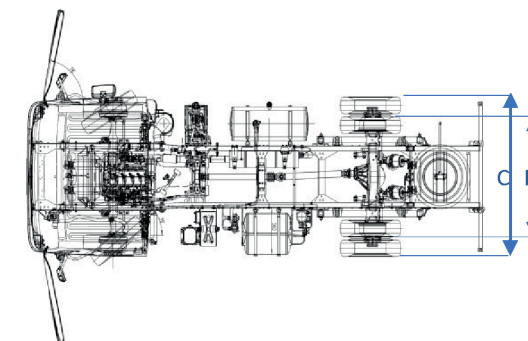

TRANSMISSÃO

Fabricante / Modelo	ZF / 5S408
Tipo / Acionamento	Manual / à cabos
Fabricante / Modelo	5,762:1 / 0,782:1 Ré 5,149

EIXO DIANTEIRO / TRASEIRO

Modelo/Tipo	Viga "I" Aço forjado
Capacidade - Ton (Dianteiro)	2,5
Capacidade - Ton (Traseira)	4,5
Relação de redução	5.375

EMBREGEM

Fabricante / Tipo	EXEDY / Monodisco
Diametro do disco (mm)	325

SUSPENSÃO

Molas parabólicas, amortecedores hidráulicos de dupla ação. Barra estabilizadora	
Dianteira	3 Lâminas
Traseira	5+2 Lâminas

RODAS E PNEUS

Aro das Rodas	Aço
Pneus	205/75R17,5

FREIOS

Freio de Serviço	Ar, tambor nas rodas diant. e tras. com ABS + EBD + ESC.
Freio de Estacionamento	Câmara de molas acumuladores

SISTEMA ELÉTRICO

Tensão Nominal	24V
Bateria	2x 100 (Ah)

VOLUME ABASTECIMENTO (l)

Combustível / Material	120 / Alumínio
Tanque de ARLA 32 ("AdBlue")	14

PESO (KG)

Peso Bruto Total (PBT)	7000
Peso em ordem de marcha	2420
Eixo Diant. / Eixo Tras.	2.500 / 4.500
Capacidade Técnica (Total)	7.000
Cap. Max de carga útil C/Carroceria	4.580

DIMENSÕES

A - Comprimento total	5960
B - Largura max. dianteira	1945
C - Largura max. traseira	1895
D - Distância entre eixos	3360
E - Balanço dianteiro	1110
F - Balanço traseiro	1490
G - Distância do solo	180
H - Bitola dianteira	1590
I - Bitola traseira	1485
J - Comp. plataforma de carga	4200

ITENS DE SÉRIE

Freio auxiliar, ABS, ASR, DLR, MP3 com USB, campainha de marcha ré, ACC, Vidro elétrico, Ar condicionado e Alarme

3 Anos ou 100 mil km de garantia do veículo, obedecendo aos critérios estabelecidos no manual de garantia do veículo.

Os dados técnicos podem sofrer alteração sem aviso prévio.

Edição 01/2023

Cod. de Fábrica: BJI065VDJBA-F3 / Produzido por: Beiqi Foton Motor Co., Ltd

<https://www.foton-global.com/>