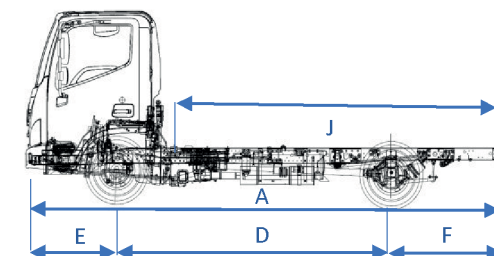

TRANSMISSÃO

Fabricante / Modelo	ZF / 5S408
Tipo / Acionamento	Manual / à cabos
Fabricante / Modelo	5,762:1 / 0,782:1 Ré 5,149

EIXO DIANTEIRO / TRASEIRO

Modelo/Tipo	Viga "I" Aço forjado
Capacidade - Ton (Dianteiro)	2,5
Capacidade - Ton (Traseira)	4,5
Relação de redução	5.375

EMBREGEM

Fabricante / Tipo	EXEDY / Monodisco
Diametro do disco (mm)	325

SUSPENSÃO

Molas parabólicas, amortecedores hidráulicos de dupla ação. Barra estabilizadora	
Dianteira	3 Lâminas
Traseira	5+2 Lâminas

RODAS E PNEUS

Aro das Rodas	Aço
Pneus	205/75R17,5

FREIOS

Freio de Serviço	Ar, tambor nas rodas diant. e tras. com ABS + EBD + ESC.
Freio de Estacionamento	Câmara de molas acumuladores

SISTEMA ELÉTRICO

Tensão Nominal	24V
Bateria	2x 100 (Ah)

VOLUME ABASTECIMENTO (l)

Combustível / Material	120 / Alumínio
Tanque de ARLA 32 ("AdBlue")	14

PESO (KG)

Peso Bruto Total (PBT)	7000
Peso em ordem de marcha	2420
Eixo Diant. / Eixo Tras.	2.500 / 4.500
Capacidade Técnica (Total)	7.000
Cap. Max de carga útil C/Carroceria	4.580

DIMENSÕES

A - Comprimento total	5960
B - Largura max. dianteira	1945
C - Largura max. traseira	1895
D - Distância entre eixos	3360
E - Balanço dianteiro	1110
F - Balanço traseiro	1490
G - Distância do solo	180
H - Bitola dianteira	1590
I - Bitola traseira	1485
J - Comp. plataforma de carga	4200

ITENS DE SÉRIE

Freio auxiliar, ABS, ASR, DLR, MP3 com USB, campainha de marcha ré, ACC, Vidro elétrico, Ar condicionado e Alarme

3 Anos ou 100 mil km de garantia do veículo, obedecendo aos critérios estabelecidos no manual de garantia do veículo.

Os dados técnicos podem sofrer alteração sem aviso prévio.

Edição 01/2023

Cod. de Fábrica: BJI065VDJBA-F3 / Produzido por: Beiqi Foton Motor Co., Ltd