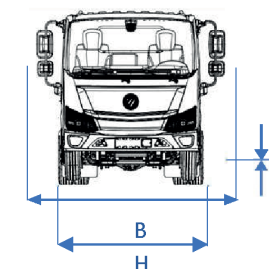

TRANSMISSÃO

Fabricante / Modelo	ZF / 5S408
Tipo / Acionamento	Manual / à cabos
Fabricante / Modelo	5,762:1 / 0,782:1 Ré 5,149

EIXO DIANTEIRO / TRASEIRO

Modelo/Tipo	Viga "I" Aço forjado
Capacidade - Ton (Dianteiro)	2,5
Capacidade - Ton (Traseira)	4,5
Relação de redução	5.375

EMBREGEM

Fabricante / Tipo	EXEDY / Monodisco
Diametro do disco (mm)	325

SUSPENSÃO

Molas parabólicas, amortecedores hidráulicos de dupla ação. Barra estabilizadora	
Dianteira	3 Lâminas
Traseira	5+2 Lâminas

RODAS E PNEUS

Aro das Rodas	Aço
Pneus	205/75R17,5

FREIOS

Freio de Serviço	Ar, tambor nas rodas diant. e tras. com ABS + EBD + ESC.
Freio de Estacionamento	Câmara de molas acumuladores

SISTEMA ELÉTRICO

Tensão Nominal	24V
Bateria	2x 100 (Ah)

VOLUME ABASTECIMENTO (l)

Combustível / Material	120 / Alumínio
Tanque de ARLA 32 ("AdBlue")	14

PESO (KG)

Peso Bruto Total (PBT)	7000
Peso em ordem de marcha	2420
Eixo Diant. / Eixo Tras.	2.500 / 4.500
Capacidade Técnica (Total)	7.000
Cap. Max de carga útil C/Carroceria	4.580

DIMENSÕES

A - Comprimento total	5960
B - Largura max. dianteira	1945
C - Largura max. traseira	1895
D - Distância entre eixos	3360
E - Balanço dianteiro	1110
F - Balanço traseiro	1490
G - Distância do solo	180
H - Bitola dianteira	1590
I - Bitola traseira	1485
J - Comp. plataforma de carga	4200

ITENS DE SÉRIE

Freio auxiliar, ABS, ASR, DLR, MP3 com USB, campainha de marcha ré, ACC, Vidro elétrico, Ar condicionado e Alarme

3 Anos ou 100 mil km de garantia do veículo, obedecendo aos critérios estabelecidos no manual de garantia do veículo.

Os dados técnicos podem sofrer alteração sem aviso prévio.

Edição 01/2023

Cod. de Fábrica: BJI065VDJBA-F3 / Produzido por: Beiqi Foton Motor Co., Ltd