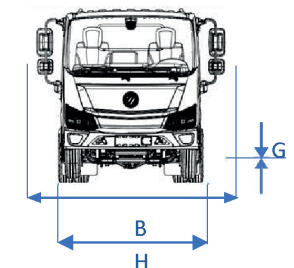

TRANSMISSÃO

Fabricante / Modelo	ZF / 6S558
Tipo / Acionamento	Manual / à cabos
Fabricante / Modelo	6,198:1 / 0,78:1 Ré 5,681

EIXO DIANTEIRO / TRASEIRO MOTOR

Modelo/Tipo	Viga "I" Aço forjado
Capacidade - Ton (Dianteiro)	4,0
Capacidade - Ton (Traseira)	7,5
Relação de redução	4,778

EMBREAGEM

Fabricante / Tipo	EXEDY / Monodisco
Diametro do disco (mm)	362

SUSPENSÃO

Molas parabólicas, amortecedores hidráulicos de dupla ação. Barra estabilizadora	
Dianteira	3 Lâminas
Traseira	4+3 Lâminas

RODAS E PNEUS

Aro das Rodas	Aço
Pneus	235 / 75 R17,5

FREIOS

Freio de Serviço	Ar, tambor nas rodas diant. e tras. com ABS + EBD + ESC.
Freio de Estacionamento	Câmara de molas acumuladores

SISTEMA ELÉTRICO

Tensão Nominal	24V
Bateria	2x 100 (Ah)

VOLUME ABASTECIMENTO (l)

Combustível / Material	200 /Alumínio
Tanque de ARLA 32 ("AdBlue")	30

PESO (KG)

Peso Bruto Total (PBT)	11.500
Peso em ordem de marcha	3.400
Eixo Diant. / Eixo Tras.	4.000 / 7.500
Capacidade Técnica (Total)	11.500
Cap. Max de carga útil C/Carroceria	8.100

DIMENSÕES

A - Comprimento total	7955
B - Largura max. dianteira	2190
C - Largura max. traseira	2150
D - Distância entre eixos	4500
E - Balanço dianteiro	1130
F - Balanço traseiro	2325
G - Distancia do solo	190
H - Bitola dianteira	1715
I - Bitola traseira	1680
J - Comp. plataforma de carga	6150

ITENS DE SÉRIE

Freio auxiliar, ABS, ASR, DLR, MP3 com USB, campainha de marcha ré, ACC, Vidro elétrico, Ar condicionado e Alarme

3 Anos ou 100 mil km de garantia do veículo, obedecendo aos critérios estabelecidos no manual de garantia do veículo.

Os dados técnicos podem sofrer alteração sem aviso prévio.

Edição 01/2023

Cod. de Fábrica: BJI065VDJBA-F3 / Produzido por: Beiqi Foton Motor Co., Ltd