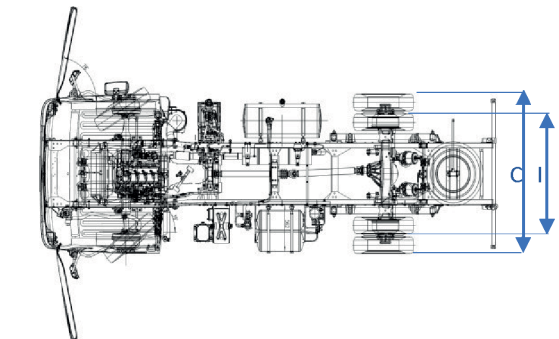

TRANSMISSÃO

Fabricante / Modelo	ZF / 6S558
Tipo / Acionamento	Manual / à cabos
Fabricante / Modelo	6,198:1 / 0,78:1 Ré 5,681

EIXO DIANTEIRO / TRASEIRO MOTOR

Modelo/Tipo	Viga "I" Aço forjado
Capacidade - Ton (Dianteiro)	4,0
Capacidade - Ton (Traseira)	7,5
Relação de redução	4,778

EMBREAGEM

Fabricante / Tipo	EXEDY / Monodisco
Diametro do disco (mm)	362

SUSPENSÃO

Molas parabólicas, amortecedores hidráulicos de dupla ação. Barra estabilizadora	
Dianteira	3 Lâminas
Traseira	4+3 Lâminas

RODAS E PNEUS

Aro das Rodas	Aço
Pneus	235 / 75 R17,5

FREIOS

Freio de Serviço	Ar, tambor nas rodas diant. e tras. com ABS + EBD + ESC.
Freio de Estacionamento	Câmara de molas acumuladores

SISTEMA ELÉTRICO

Tensão Nominal	24V
Bateria	2x 100 (Ah)

VOLUME ABASTECIMENTO (l)

Combustível / Material	200 /Alumínio
Tanque de ARLA 32 ("AdBlue")	30

PESO (KG)

Peso Bruto Total (PBT)	11.500
Peso em ordem de marcha	3.400
Eixo Diant. / Eixo Tras.	4.000 / 7.500
Capacidade Técnica (Total)	11.500
Cap. Max de carga útil C/Carroceria	8.100

DIMENSÕES

A - Comprimento total	7955
B - Largura max. dianteira	2190
C - Largura max. traseira	2150
D - Distância entre eixos	4500
E - Balanço dianteiro	1130
F - Balanço traseiro	2325
G - Distancia do solo	190
H - Bitola dianteira	1715
I - Bitola traseira	1680
J - Comp. plataforma de carga	6150

ITENS DE SÉRIE

Freio auxiliar, ABS, ASR, DLR, MP3 com USB, campainha de marcha ré, ACC, Vidro elétrico, Ar condicionado e Alarme

3 Anos ou 100 mil km de garantia do veículo, obedecendo aos critérios estabelecidos no manual de garantia do veículo.

Os dados técnicos podem sofrer alteração sem aviso prévio.

Edição 01/2023

Cod. de Fábrica: BJI065VDJBA-F3 / Produzido por: Beiqi Foton Motor Co., Ltd