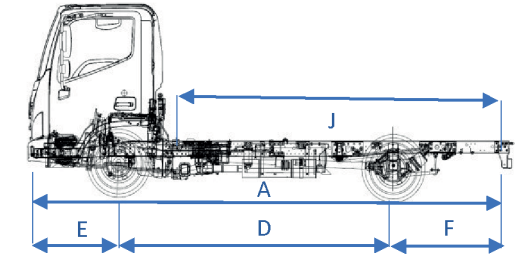

TRANSMISSÃO

Fabricante / Modelo	ZF / 6S558
Tipo / Acionamento	Manual / à cabos
Fabricante / Modelo	6,198:1 / 0,78:1 Ré 5,681

EIXO DIANTEIRO / TRASEIRO MOTOR

Modelo/Tipo	Viga "I" Aço forjado
Capacidade - Ton (Dianteiro)	4,0
Capacidade - Ton (Traseira)	7,5
Relação de redução	4,778

EMBREAGEM

Fabricante / Tipo	EXEDY / Monodisco
Diametro do disco (mm)	362

SUSPENSÃO

Molas parabólicas, amortecedores hidráulicos de dupla ação. Barra estabilizadora	
Dianteira	3 Lâminas
Traseira	4+3 Lâminas

RODAS E PNEUS

Aro das Rodas	Aço
Pneus	235 / 75 R17,5

FREIOS

Freio de Serviço	Ar, tambor nas rodas diant. e tras. com ABS + EBD + ESC.
Freio de Estacionamento	Câmara de molas acumuladores

SISTEMA ELÉTRICO

Tensão Nominal	24V
Bateria	2x 100 (Ah)

VOLUME ABASTECIMENTO (l)

Combustível / Material	200 /Alumínio
Tanque de ARLA 32 ("AdBlue")	30

PESO (KG)

Peso Bruto Total (PBT)	11.500
Peso em ordem de marcha	3.400
Eixo Diant. / Eixo Tras.	4.000 / 7.500
Capacidade Técnica (Total)	11.500
Cap. Max de carga útil C/Carroceria	8.100

DIMENSÕES

A - Comprimento total	7955
B - Largura max. dianteira	2190
C - Largura max. traseira	2150
D - Distância entre eixos	4500
E - Balanço dianteiro	1130
F - Balanço traseiro	2325
G - Distancia do solo	190
H - Bitola dianteira	1715
I - Bitola traseira	1680
J - Comp. plataforma de carga	6150

ITENS DE SÉRIE

Freio auxiliar, ABS, ASR, DLR, MP3 com USB, campainha de marcha ré, ACC, Vidro elétrico, Ar condicionado e Alarme

3 Anos ou 100 mil km de garantia do veículo, obedecendo aos critérios estabelecidos no manual de garantia do veículo.

Os dados técnicos podem sofrer alteração sem aviso prévio.

Edição 01/2023

Cod. de Fábrica: BJI065VDJBA-F3 / Produzido por: Beiqi Foton Motor Co., Ltd